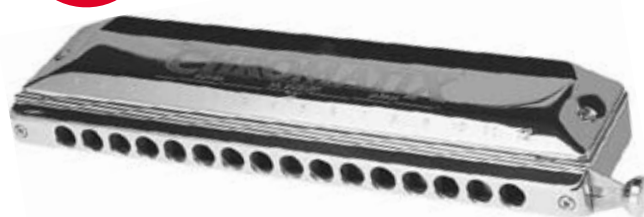

Cuerpo e interior de madera (palisandro).

KEY: E

Precio Público u\$s 156.00

MR-500

SIN STOCK

KEY: G

Precio Público u\$s 113.00

SIN STOCK

SCX-48 C

KEY: C

Precio Público u\$s 247.00

SCX-64 C

SIN STOCK

KEY: C

Precio Público u\$s 314.50

MX-32D