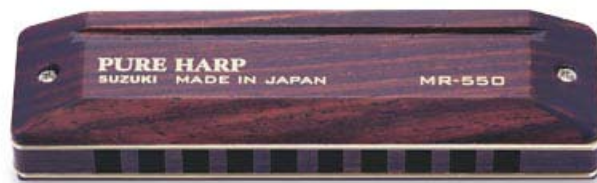

Precio Público u\$s 156.00

MR-200

KEYS: A - C - D - E - F - G

Precio Público u\$s 27.00

MR-350

KEYS: - A - B - C - D - E - F - G

Precio Público u\$s 57.20

MR-550

Cuerpo e interior de madera (palisandro).

KEY: C - E

Precio Público u\$s 156.00

MR-500

SIN STOCK

KEY: G

Precio Público u\$s 113.00

SCX-48 C