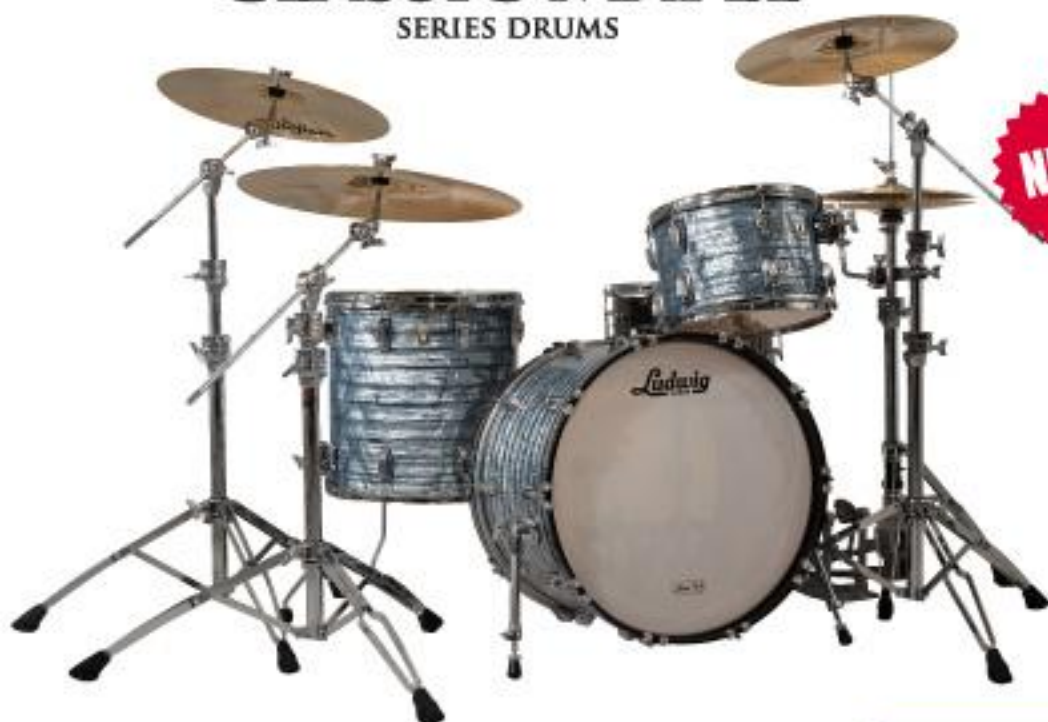

PRECIO PÚBLICO u\$s 6790.00

CLASSIC MAPLE
SERIES DRUMS

L 8424 AX

NEW!

COLORES:

Sky Blue Pearl (52)

Vintage White Marine Pearl (NM)

10", 12", 16", 22" (sin tambor)

*La imagen es solo a modo ilustrativo

PRECIO PÚBLICO u\$s 5690.00

Ludwig®

Ludwig®

CLASSIC MAPLE

SERIES DRUMS

L 8423 XX

NEW!

COLORES:

Sky Blue Pearl (52)

Vintage White Marine Pearl (NM)

Champayne (SP)

12", 16", 22" (sin tambor)

*La imagen es solo a modo ilustrativo

PRECIO PÚBLICO u\$s 4590.00

VISTALITE